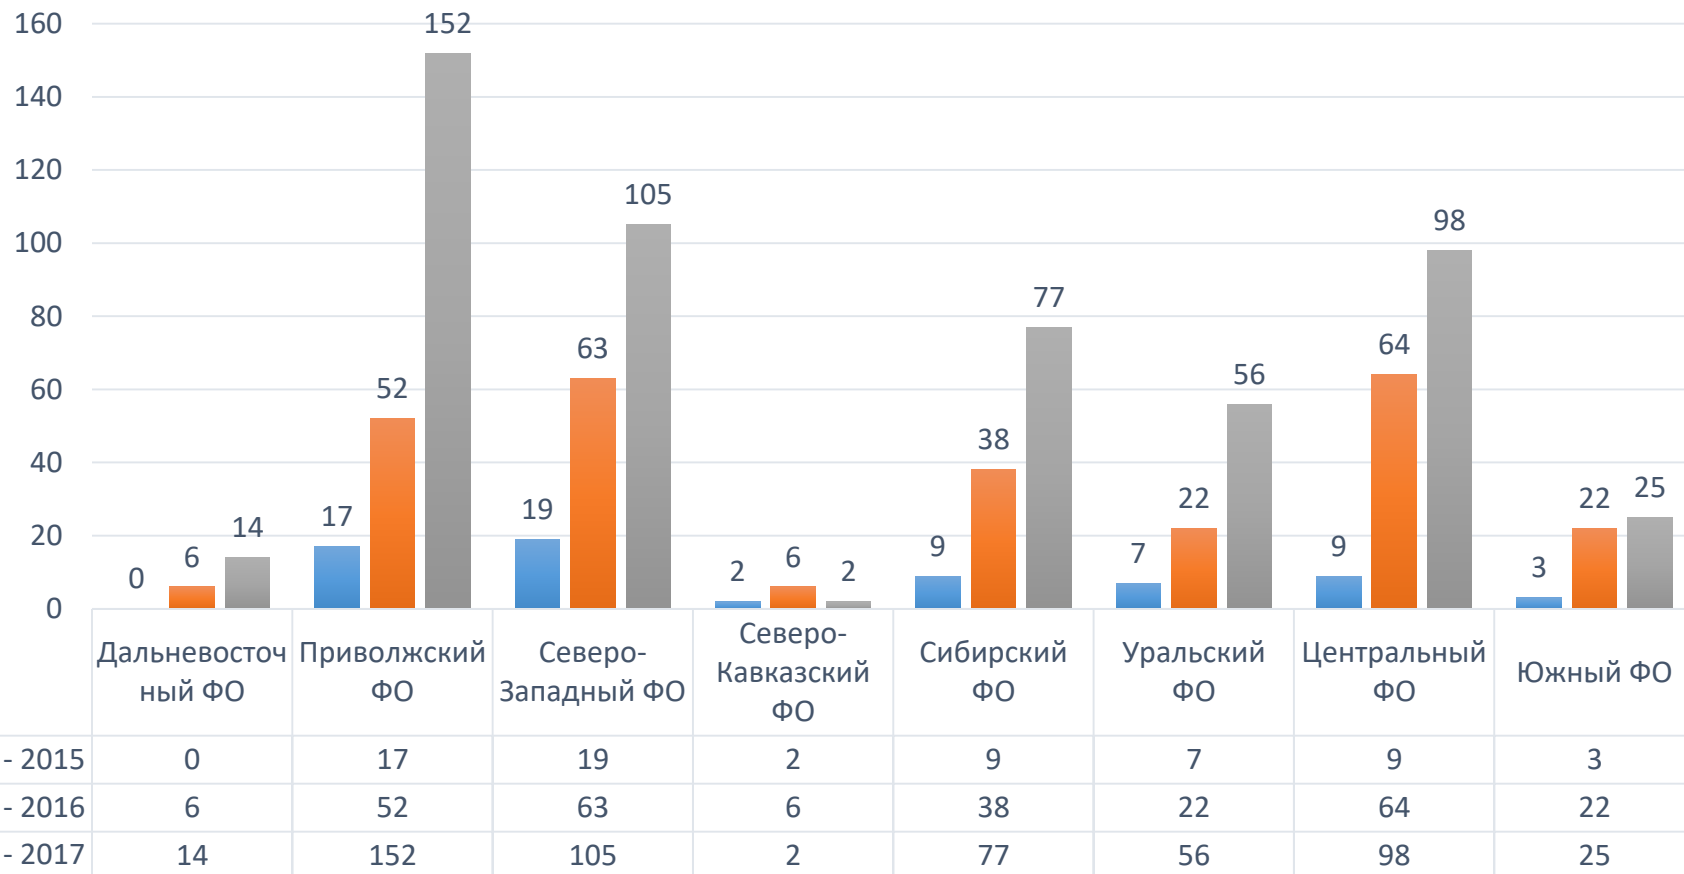

РЕЗУЛЬТАТЫ КОНКУРСА 2017г.

47
Регионов

6+
Номинаций

529
Проектов

252
Участника
федерального
этапа

8
Федеральных
округов

Более
10
Партнеров

2
этапа

I этап – Региональный
II этап – Федеральный

АНАЛИТИКА КОНКУРСА

Сравнительная характеристика по Федеральным округам, кол-во проектов

АНАЛИТИКА КОНКУРСА

Сравнительная характеристика по номинациям, кол-во проектов