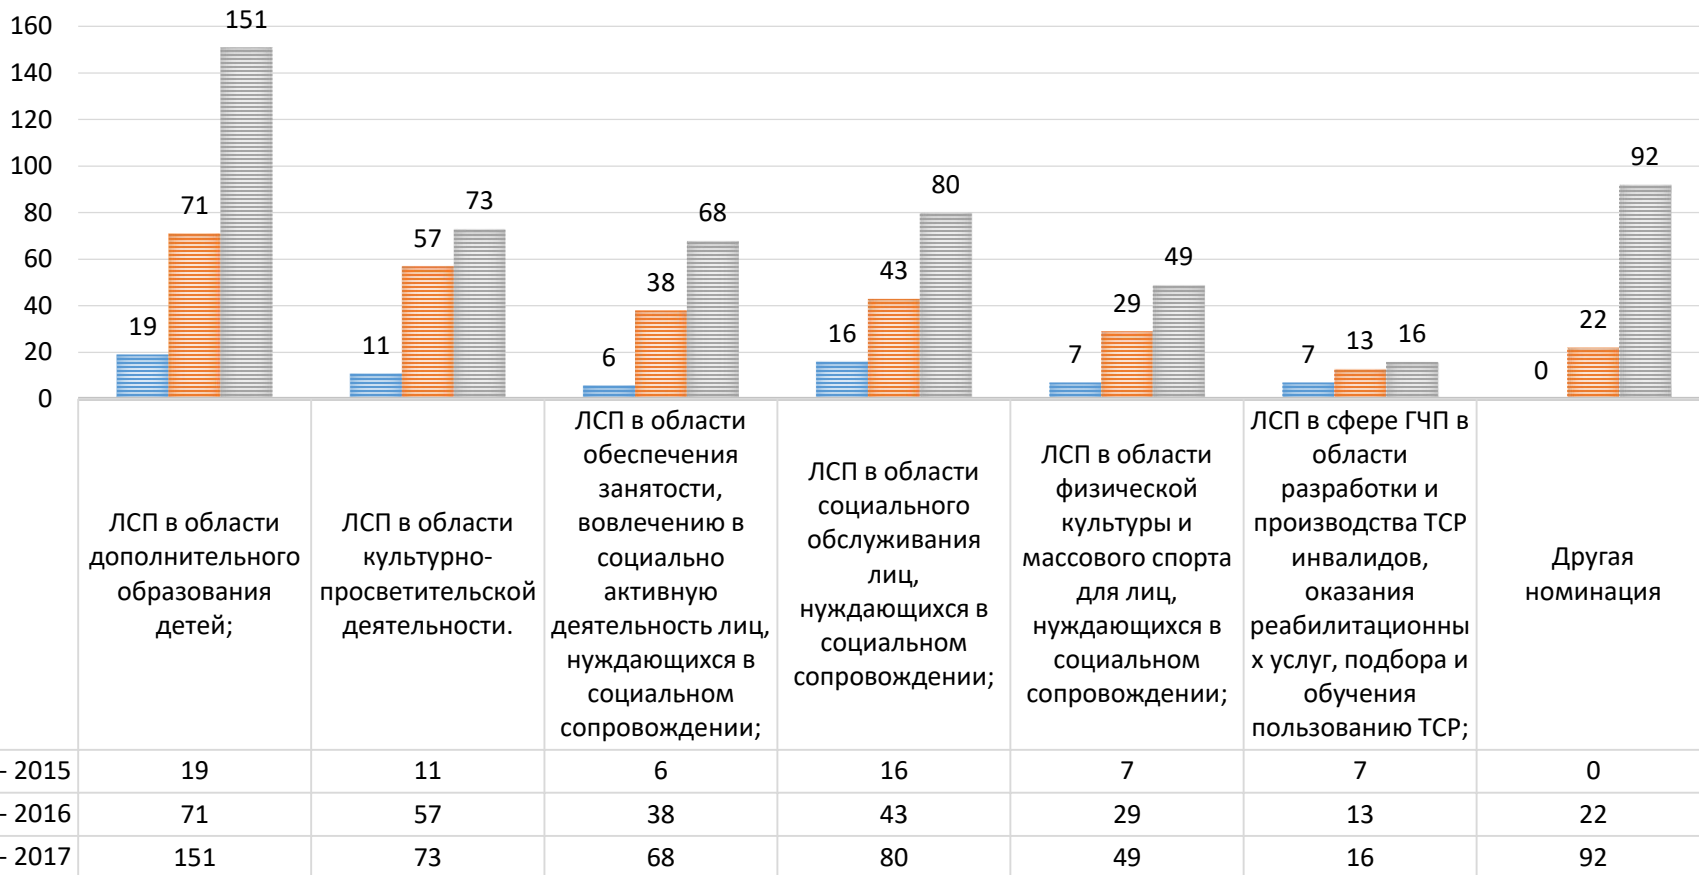

РЕЗУЛЬТАТЫ КОНКУРСА 2017г.

47
Регионов

6+
Номинаций

529
Проектов

252
Участника
федерального
этапа

8
Федеральных
округов

Более
10
Партнеров

2
этапа

I этап – Региональный
II этап – Федеральный

АНАЛИТИКА КОНКУРСА

Сравнительная характеристика по Федеральным округам, кол-во проектов

АНАЛИТИКА КОНКУРСА

Сравнительная характеристика по номинациям, кол-во проектов

АНАЛИТИКА КОНКУРСА

Форма регистрации организации

Наличие рекомендации от ОИВ региона

- Проекты, поддерживаемые РОИВ и ЦИСС
- Проекты без рекомендации

37% **63%**

Возраст:

56% - от 30 до 44 лет
27% - от 45 до 59 лет
15% - до 30 лет
2% - старше 60 лет