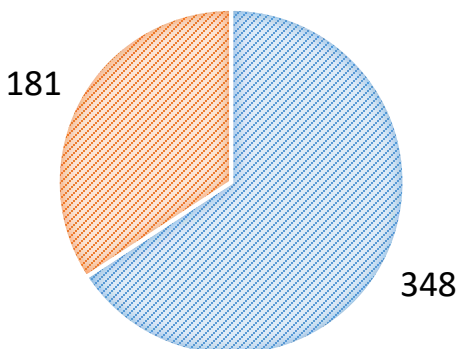

РЕЗУЛЬТАТЫ КОНКУРСА 2017г.

47
Регионов

6+
Номинаций

529
Проектов

252
Участника
федерального
этапа

8
Федеральных
округов

Более
10
Партнеров

2
этапа

АНАЛИТИКА КОНКУРСА

Форма регистрации организации

Наличие рекомендации от ОИВ региона

- Проекты, поддерживаемые РОИВ и ЦИСС
- Проекты без рекомендации

37% **63%**

Возраст:

56% - от 30 до 44 лет
27% - от 45 до 59 лет
15% - до 30 лет
2% - старше 60 лет