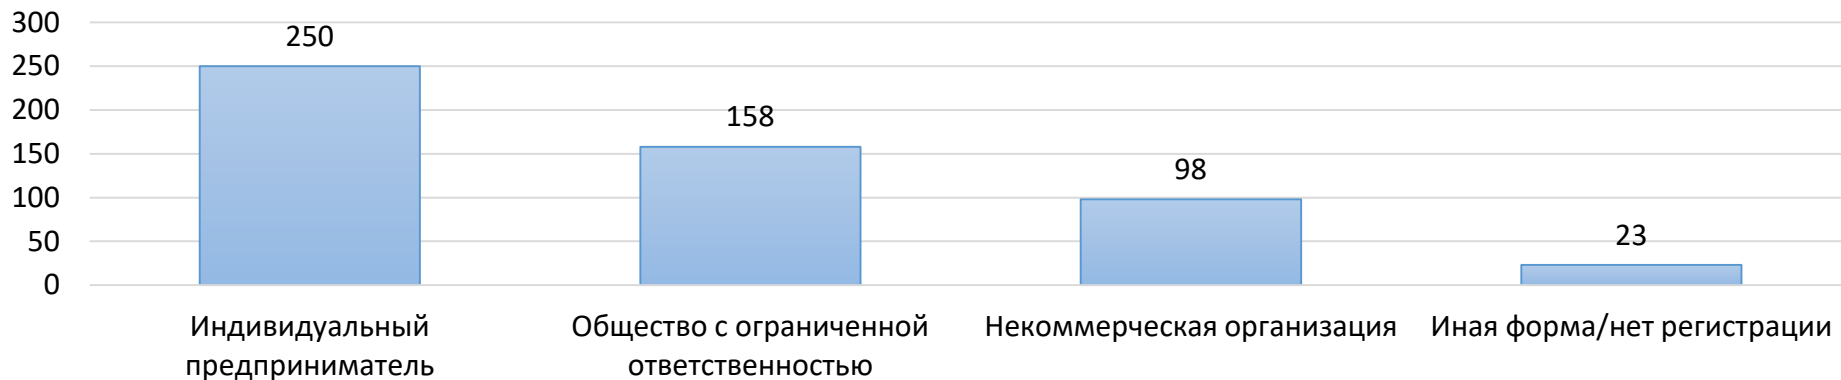

РЕЗУЛЬТАТЫ КОНКУРСА 2017г.

47
Регионов

6+
Номинаций

529
Проектов

252
Участника
федерального
этапа

8
Федеральных
округов

Более
10
Партнеров

2
этапа

I этап – Региональный
II этап – Федеральный

АНАЛИТИКА КОНКУРСА

Сравнительная характеристика по Федеральным округам, кол-во проектов

АНАЛИТИКА КОНКУРСА

Сравнительная характеристика по номинациям, кол-во проектов

АНАЛИТИКА КОНКУРСА

Форма регистрации организации

Наличие рекомендации от ОИВ региона

- Проекты, поддерживаемые РОИВ и ЦИСС
- Проекты без рекомендации

37% **63%**

Возраст:

56% - от 30 до 44 лет
27% - от 45 до 59 лет
15% - до 30 лет
2% - старше 60 лет